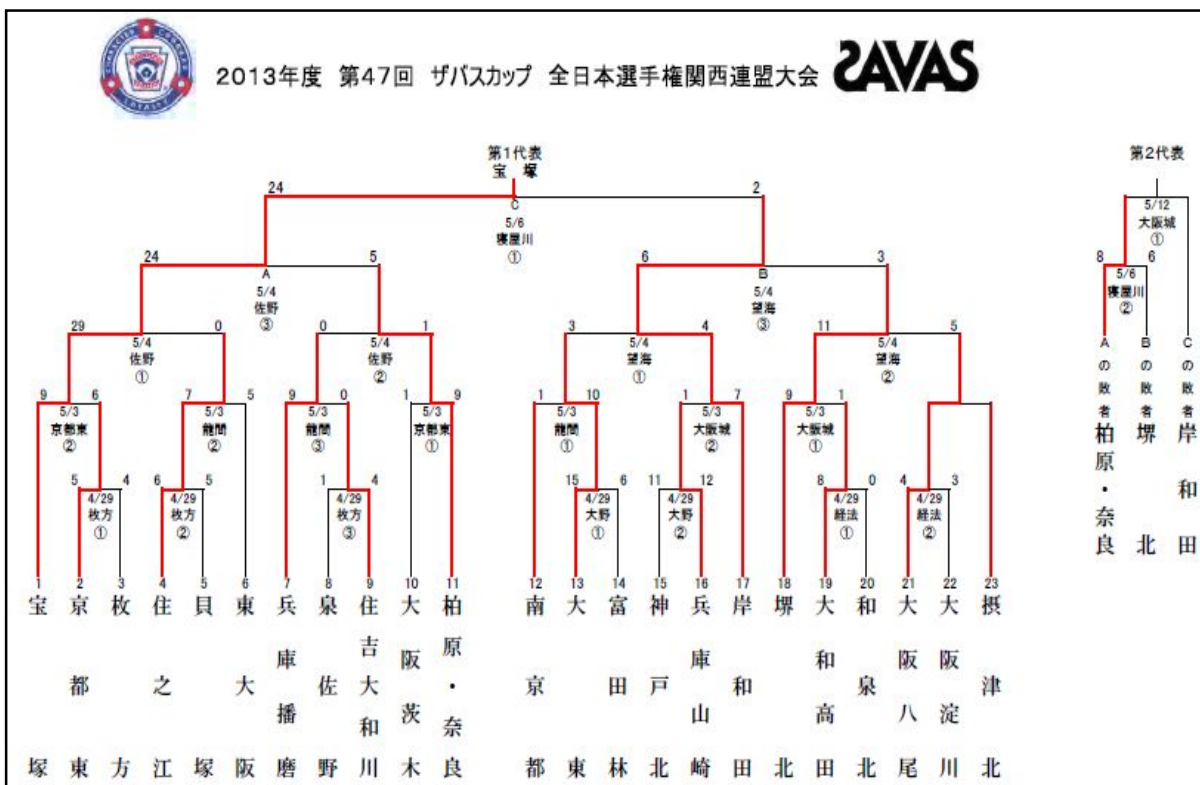

大東リトルリーグ近況報告