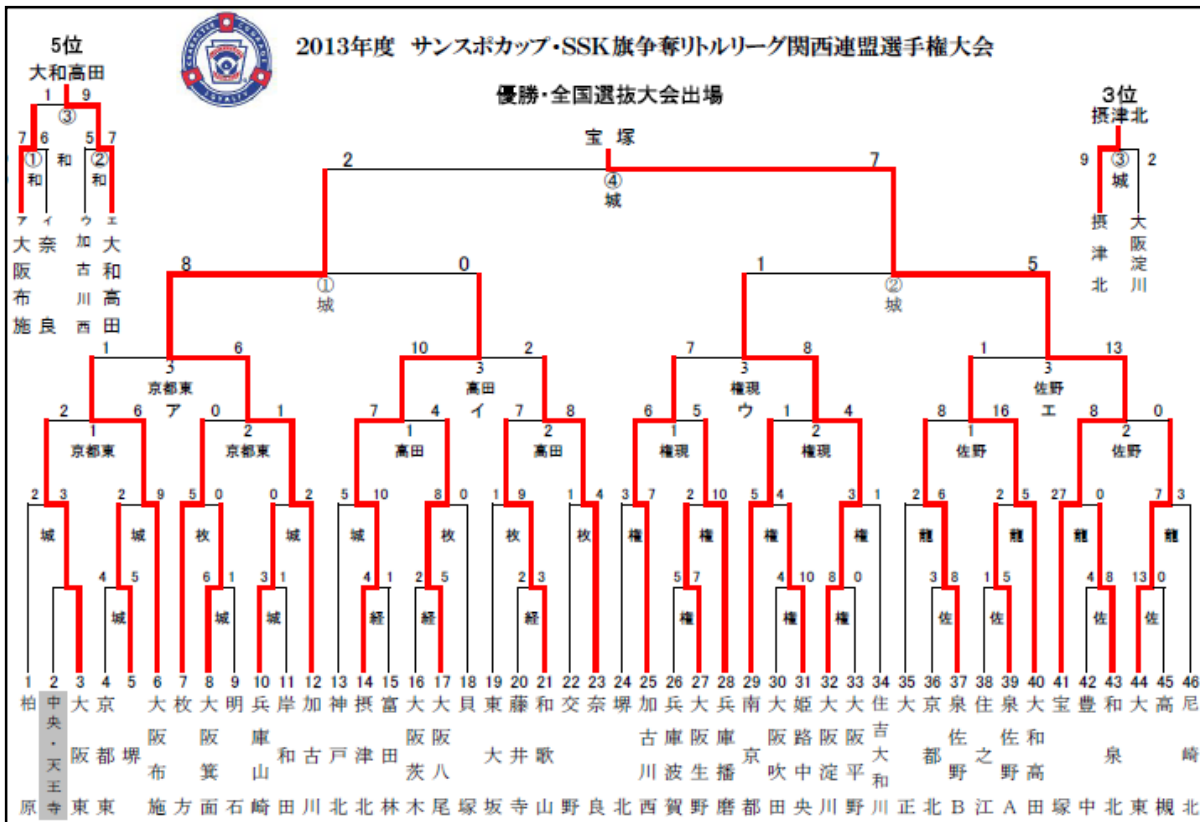

大東リトルリーグ近況報告